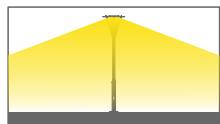

Light Effect