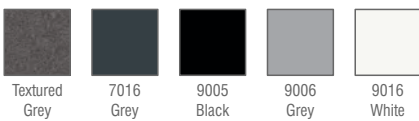

STELLA

Standard Product

Input	100-305V / AC 50-65Hz
Control	On / Off
Optic	Symmetrical
Light Color	4000K
Body Color	7016 Grey
CRI	>82
Protection	IP66
Impact Resistance	IK09
Protection class IEC	Class I
Power factor (min.)	0,092
Weight	- kg
Ambient Temperature	-30°C / +60°C
Diffuser	Acrylic

Available Options

Input	24V / DC
Control	RGB, DALI, DIM, DMX
Optic	8°, 15°, 30°, 50°, 60°, 70°, 90°, 120°, Asymmetrical
Light Color	2200K, 2700K, 3000K, 5000K, 6500K
Body Color	Optional RAL colors
CRI	>90
Protection	IP67-IP68
Impact Resistance	IK10
Warranty	7-10 Years
Diffuser	Transparent or Opaque

Light Colors

Body Colors Options

Light Effect

Ordering Details

Product Code	Power	Light Color	Dimensions	Lumen
STELLA.8.600.AC.N.4.SYM.7016	8W	4000K	600mm	1056
STELLA.10.600.AC.N.4.SYM.7016	10W	4000K	600mm	1320
STELLA.15.800.AC.N.4.SYM.7016	15W	4000K	800mm	1980
STELLA.20.800.AC.N.4.SYM.7016	20W	4000K	800mm	2640
STELLA.25.1000.AC.N.4.SYM.7016	25W	4000K	1000mm	3300
STELLA.30.1000.AC.N.4.SYM.7016	30W	4000K	1000mm	3960
STELLA.25.1500.AC.N.4.SYM.7016	25W	4000K	1500mm	3300
STELLA.30.1500.AC.N.4.SYM.7016	30W	4000K	1500mm	3960
STELLA.35.2000.AC.N.4.SYM.7016	35W	4000K	2000mm	4620
STELLA.40.2000.AC.N.4.SYM.7016	40W	4000K	2000mm	5280