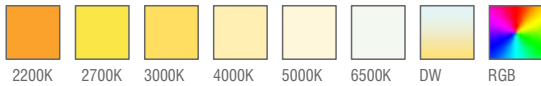

Light Colors