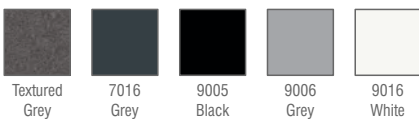

| | |
|----------------------|-----------------------|
| Input | 100-305V / AC 50-65Hz |
| Control | On / Off |
| Optic | Symmetrical |
| Light Color | 4000K |
| Body Color | 7016 Grey |
| CRI | >82 |
| Protection | IP66 |
| Impact Resistance | IK09 |
| Protection class IEC | Class I |
| Power factor (min.) | 0,092 |
| Weight | - kg |
| Ambient Temperature | -30°C / +60°C |
| Diffuser | Acrylic |

Available Options

| | |
|-------------------|--|
| Input | 24V / DC |
| Control | RGB, DALI, DIM, DMX |
| Optic | 8°, 15°, 30°, 50°, 60°, 70°, 90°, 120°, Asymmetrical |
| Light Color | 2200K, 2700K, 3000K, 5000K, 6500K |
| Body Color | Optional RAL colors |
| CRI | >90 |
| Protection | IP67-IP68 |
| Impact Resistance | IK10 |
| Warranty | 7-10 Years |
| Diffuser | Transparent or Opaque |

Light Colors

Body Colors Options

Light Effect

Ordering Details

| Product Code | Power | Light Color | Dimensions | Lumen |
|------------------------------|-------|-------------|------------|-------|
| GOLD.8.600.AC.N.4.SYM.7016 | 8W | 4000K | 600mm | 1056 |
| GOLD.10.600.AC.N.4.SYM.7016 | 10W | 4000K | 600mm | 1320 |
| GOLD.15.800.AC.N.4.SYM.7016 | 15W | 4000K | 800mm | 1980 |
| GOLD.20.800.AC.N.4.SYM.7016 | 20W | 4000K | 800mm | 2640 |
| GOLD.25.1000.AC.N.4.SYM.7016 | 25W | 4000K | 1000mm | 3300 |
| GOLD.30.1000.AC.N.4.SYM.7016 | 30W | 4000K | 1000mm | 3960 |
| GOLD.25.1500.AC.N.4.SYM.7016 | 25W | 4000K | 1500mm | 3300 |
| GOLD.30.1500.AC.N.4.SYM.7016 | 30W | 4000K | 1500mm | 3960 |
| GOLD.35.2000.AC.N.4.SYM.7016 | 35W | 4000K | 2000mm | 4620 |
| GOLD.40.2000.AC.N.4.SYM.7016 | 40W | 4000K | 2000mm | 5280 |