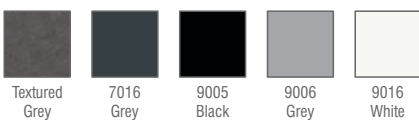

Outdoor

Urban

CRYPTO

* Possibility of production in different lengths and sections.

Standard Product

Input	210-260V / AC 50-65Hz
Control	On/Off
Optic	Symmetrical
Light Color	4000K
Body Color	7016 Grey
CRI	>80
Protection	IP66
Impact Resistance	IK08
Working Temperature	-30°C / +60°C

Available Options

Input	24V / DC
Control	SMART Dimming
Optic	Asymmetrical
Light Color	3000K, 4000K, 5000K, 6500K
Body Color	Optional RAL colors
CRI	>90

Light Colors

Light Effect

* For different options, please contact our team.

Body Colors Options

Ordering Details

Product Code	Power	Light Color	H1	S1	Lumen
CRYPTO.30.AC.3000.N.4.SYM.7016	30W	4000K	3000 x	120x80	3660
CRYPTO.40.AC.3000.N.4.SYM.7016	40W	4000K	3000 x	120x80	4880
CRYPTO.60.AC.3000.N.4.SYM.7016	60W	4000K	3000 x	120x80	7320
CRYPTO.30.AC.4000.N.4.SYM.7016	30W	4000K	4000 x	120x80	3660
CRYPTO.40.AC.4000.N.4.SYM.7016	40W	4000K	4000 x	120x80	4880
CRYPTO.60.AC.4000.N.4.SYM.7016	60W	4000K	4000 x	120x80	7320
CRYPTO.30.AC.5000.N.4.SYM.7016	30W	4000K	5000 x	150x80	3660
CRYPTO.40.AC.5000.N.4.SYM.7016	40W	4000K	5000 x	150x80	4880
CRYPTO.60.AC.5000.N.4.SYM.7016	60W	4000K	5000 x	150x80	7320
CRYPTO.30.AC.6000.N.4.SYM.7016	30W	4000K	6000 x	150x80	3660
CRYPTO.40.AC.6000.N.4.SYM.7016	40W	4000K	6000 x	150x80	4880
CRYPTO.60.AC.6000.N.4.SYM.7016	60W	4000K	6000 x	150x80	7320
CRYPTO.30.AC.7000.N.4.SYM.7016	30W	4000K	7000 x	150x80	3660
CRYPTO.40.AC.7000.N.4.SYM.7016	40W	4000K	7000 x	150x80	4880
CRYPTO.60.AC.7000.N.4.SYM.7016	60W	4000K	7000 x	150x80	7320
CRYPTO.30.AC.8000.N.4.SYM.7016	30W	4000K	8000 x	120x80	3660
CRYPTO.40.AC.8000.N.4.SYM.7016	40W	4000K	8000 x	120x80	4880
CRYPTO.60.AC.8000.N.4.SYM.7016	60W	4000K	8000 x	120x80	7320