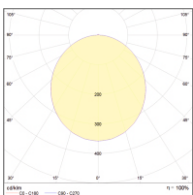

\* For different options, please contact our team.

PRODUCT CODE	W	Lenght	Temp	Lumen*
AURA LINE 55.11.500.N.4.120	11	500	4000K	1133
AURA LINE 55.16.500.N.4.120	16	500	4000K	1648
*AURA LINE 55.15.600.N.4.120	15	600	4000K	1725
AURA LINE 55.18.600.N.4.120	18	600	4000K	1854
*AURA LINE 55.20.800.N.4.120	20	800	4000K	2300
AURA LINE 55.22.1000.N.4.120	22	1000	4000K	2266
AURA LINE 55.25.1000.N.4.120	25	1000	4000K	2575
AURA LINE 55.32.1000.N.4.120	32	1000	4000K	3296
AURA LINE 55.32.1100.N.4.120	30	1100	4000K	3450
AURA LINE 55.27.1200.N.4.120	27	1200	4000K	2781
AURA LINE 55.28.1200.N.4.120	28	1200	4000K	2884
AURA LINE 55.39.1200.N.4.120	39	1200	4000K	4017
AURA LINE 55.30.1300.N.4.120	30	1300	4000K	3090
AURA LINE 55.36.1400.N.4.120	36	1400	4000K	3708
AURA LINE 55.33.1500.N.4.120	33	1500	4000K	3399
AURA LINE 55.45.1500.N.4.120	45	1500	4000K	4635
AURA LINE 55.48.1500.N.4.120	48	1500	4000K	4944
*AURA LINE 55.45.1800.N.4.120	45	1800	4000K	5175
AURA LINE 55.48.1800.N.4.120	48	1800	4000K	4944
AURA LINE 55.44.2000.N.4.120	44	2000	4000K	4532
AURA LINE 55.54.2000.N.4.120	54	2000	4000K	5562
AURA LINE 55.64.2000.N.4.120	64	2000	4000K	6592
*AURA LINE 55.44.2500.N.4.120	44	2500	4000K	5060
AURA LINE 55.64.2500.N.4.120	64	2500	4000K	6510
AURA LINE 55.65.3000.N.4.120	65	3000	4000K	6695
AURA LINE 55.96.3000.N.4.120	96	3000	4000K	9888