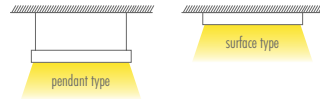

PRODUCT CODE	W	Lenght	Temp	Lumen*
AURA LINE 52.11.500.N.4.120	11	500	4000K	1133
AURA LINE 52.16.500.N.4.120	16	500	4000K	1648
*AURA LINE 52.15.600.N.4.120	15	600	4000K	1725
AURA LINE 52.18.600.N.4.120	18	600	4000K	1854
*AURA LINE 52.20.800.N.4.120	20	800	4000K	2300
AURA LINE 52.22.1000.N.4.120	22	1000	4000K	2266
AURA LINE 52.25.1000.N.4.120	25	1000	4000K	2575
AURA LINE 52.32.1000.N.4.120	32	1000	4000K	3296
AURA LINE 52.32.1100.N.4.120	30	1100	4000K	3450
AURA LINE 52.27.1200.N.4.120	27	1200	4000K	2781
AURA LINE 52.28.1200.N.4.120	28	1200	4000K	2884
AURA LINE 52.39.1200.N.4.120	39	1200	4000K	4017
AURA LINE 52.30.1300.N.4.120	30	1300	4000K	3090
AURA LINE 52.36.1400.N.4.120	36	1400	4000K	3708
AURA LINE 52.33.1500.N.4.120	33	1500	4000K	3399
AURA LINE 52.45.1500.N.4.120	45	1500	4000K	4635
AURA LINE 52.48.1500.N.4.120	48	1500	4000K	4944
*AURA LINE 52.45.1800.N.4.120	45	1800	4000K	5175
AURA LINE 52.48.1800.N.4.120	48	1800	4000K	4944
AURA LINE 52.44.2000.N.4.120	44	2000	4000K	4532
AURA LINE 52.54.2000.N.4.120	54	2000	4000K	5562
AURA LINE 52.64.2000.N.4.120	64	2000	4000K	6592
*AURA LINE 52.44.2500.N.4.120	44	2500	4000K	5060
AURA LINE 52.64.2500.N.4.120	64	2500	4000K	6510
AURA LINE 52.65.3000.N.4.120	65	3000	4000K	6695
AURA LINE 52.96.3000.N.4.120	96	3000	4000K	9888