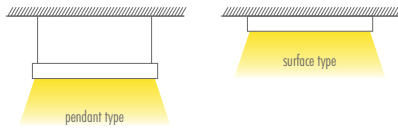

AURA LINE 33

24V DC