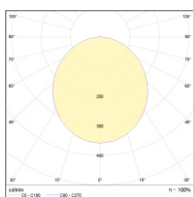

AURA LINE 100x200

pendant & surface type

linear lighting fixture

Aluminum extruded body

UV protected diffuser

Adjustable length steel ropes

Nickel plated brass parts

Constant current LED driver

Electrostatic powder coating paint

Production in different lengths

Optional body colors

ENEC standards

PRODUCT CODE	W	Length	Temp	Lumen*
AURA LINE 50.11.500.N.4.120	11	500	4000K	1133
AURA LINE 50.16.500.N.4.120	16	500	4000K	1648
*AURA LINE 50.15.600.N.4.120	15	600	4000K	1725
AURA LINE 50.18.600.N.4.120	18	600	4000K	1854
*AURA LINE 50.20.800.N.4.120	20	800	4000K	2300
AURA LINE 50.22.1000.N.4.120	22	1000	4000K	2266
AURA LINE 50.25.1000.N.4.120	25	1000	4000K	2575
AURA LINE 50.32.1000.N.4.120	32	1000	4000K	3296
AURA LINE 50.32.1100.N.4.120	30	1100	4000K	3450
AURA LINE 50.27.1200.N.4.120	27	1200	4000K	2781
AURA LINE 50.28.1200.N.4.120	28	1200	4000K	2884
AURA LINE 50.39.1200.N.4.120	39	1200	4000K	4017
AURA LINE 50.30.1300.N.4.120	30	1300	4000K	3090
AURA LINE 50.36.1400.N.4.120	36	1400	4000K	3708
AURA LINE 50.33.1500.N.4.120	33	1500	4000K	3399
AURA LINE 50.45.1500.N.4.120	45	1500	4000K	4635
AURA LINE 50.48.1500.N.4.120	48	1500	4000K	4944
*AURA LINE 50.45.1800.N.4.120	45	1800	4000K	5175
AURA LINE 50.48.1800.N.4.120	48	1800	4000K	4944
AURA LINE 50.44.2000.N.4.120	44	2000	4000K	4532
AURA LINE 50.54.2000.N.4.120	54	2000	4000K	5562
AURA LINE 50.64.2000.N.4.120	64	2000	4000K	6592
*AURA LINE 50.44.2500.N.4.120	44	2500	4000K	5060
AURA LINE 50.64.2500.N.4.120	64	2500	4000K	6510
AURA LINE 50.65.3000.N.4.120	65	3000	4000K	6695
AURA LINE 50.96.3000.N.4.120	96	3000	4000K	9888

BASIC OPTIONS