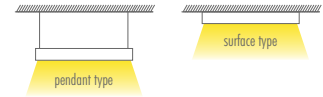

TECHNICAL DRAWINGS