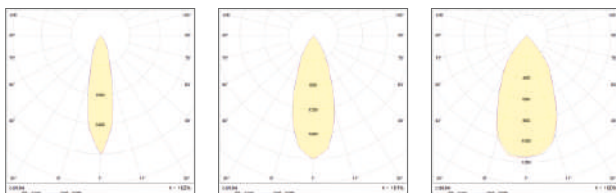

TECHNICAL DRAWINGS