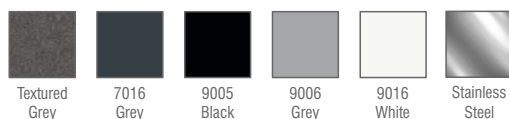

Body Colors Options