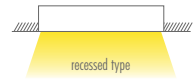

Production in different lengths

Optional body colors

ENEC standards

PRODUCT CODE	W	Lenght	Temp	Lumen*
LINEA 82.11.500.N.4.120	11	500	4000K	1133
LINEA 82.16.500.N.4.120	16	500	4000K	1648
*LINEA 82.15.600.N.4.120	15	600	4000K	1725
LINEA 82.18.600.N.4.120	18	600	4000K	1854
*LINEA 82.20.800.N.4.120	20	800	4000K	2300
LINEA 82.22.1000.N.4.120	22	1000	4000K	2266
LINEA 82.25.1000.N.4.120	25	1000	4000K	2575
LINEA 82.32.1000.N.4.120	32	1000	4000K	3296
LINEA 82.32.1100.N.4.120	30	1100	4000K	3450
LINEA 82.27.1200.N.4.120	27	1200	4000K	2781
LINEA 82.28.1200.N.4.120	28	1200	4000K	2884
LINEA 82.39.1200.N.4.120	39	1200	4000K	4017
LINEA 82.30.1300.N.4.120	30	1300	4000K	3090
LINEA 82.36.1400.N.4.120	36	1400	4000K	3708
LINEA 82.33.1500.N.4.120	33	1500	4000K	3399
LINEA 82.45.1500.N.4.120	45	1500	4000K	4635
LINEA 82.48.1500.N.4.120	48	1500	4000K	4944
*LINEA 82.45.1800.N.4.120	45	1800	4000K	5175
LINEA 82.48.1800.N.4.120	48	1800	4000K	4944
LINEA 82.44.2000.N.4.120	44	2000	4000K	4532
LINEA 82.54.2000.N.4.120	54	2000	4000K	5562
LINEA 82.64.2000.N.4.120	64	2000	4000K	6592
*LINEA 82.44.2500.N.4.120	44	2500	4000K	5060
LINEA 82.64.2500.N.4.120	64	2500	4000K	6510
LINEA 82.65.3000.N.4.120	65	3000	4000K	6695
LINEA 82.96.3000.N.4.120	96	3000	4000K	9888

## BASIC OPTIONS

- on/off Control (No Dimmable)
- Input Voltage 220-240V/AC, 50-60HZ
- Color Rendering Index > 80
- Light Temperature 4000K
- Light Beam 120°
- Operating Temperature : -20 / 40 °C
- Grey Body Color